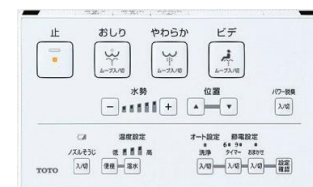

進化したフチ形状「スゴフチ」は、汚れてもサッとひとふきでお手入れカンタン。

Color Variation

※は受注生産品となります。納期は約2週間(大型連休除く)かかります。

ウォシュレット一体形便器 ZJ 4.8L仕様

<手洗いあり> CES9137L#***

<手洗いなし> CES9137#***

組合せ便器 CS340シリーズ

便器<一般地> CS340B#***
タンク<手洗いあり> SH341BA#***

便器<一般地> CS340B#***
タンク<手洗いなし> SH340BA#***

機能一覧 ※男子小用時(立ち姿勢)にはオート便器洗浄しません

プレミスト	セルフクリーニング	クリーン便座	クリーンノズル	抗菌
お掃除リフト	便ふた着脱	ノズルそうじ	おしり洗浄	やわらか洗浄
ビデ洗浄	ムーブ洗浄	水勢調節	洗浄位置調節	eco小ボタン
おまかせ節電	タイマー節電	便座・便ふたソフト閉止	オート便器洗浄※	オートパワー脱臭
脱臭	リモコン便器洗浄	暖房便座	着座センサー	リモコン
セフィオンテクト	トルネード洗浄	フチなし形状	停電時安心設計	

使いやすいリモコン

よく使うボタンの文字を大きく表記。凹凸がなくサッとひとふきできます。

ユーティリティ

緊急止水弁付横水栓 TW11GR

- ・洗濯機用ホースワンタッチ着脱
- ・逆流防止弁付き
- ・スパウト回転式
- ・ハンドル90°開閉

ウォシュレット機能一覧

セルフクリーニング	クリーン便座	クリーンノズル	抗菌	便ふた着脱
本体ワンタッチ着脱	ノズルそうじ	おしり洗浄	ビデ洗浄	ムーブ洗浄
水勢調節	おまかせ節電	タイマー節電	便座・便ふたソフト閉止	オートパワー脱臭
脱臭	暖房便座	着座センサー		