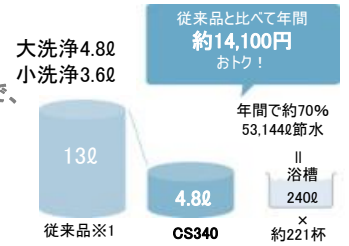

※写真はイメージ

※詳細はTOTOカタログ参照

Color Variation

※は受注生産品となります。納期は約2週間(大型連休除く)かかります。

<手洗いなし> <手洗いあり>

4.8L超節水で水道料金もおトク

環境にやさしく、しかも経済的。従来品に比べ約70%の節水で、スピーディーでパワフルに洗浄します。

汚れがcaくれる場所がない

進化したフチ形状「スゴフチ」は、汚れてもサッとひとふきでお手入れカンタン。

Color Variation

※は受注生産品となります。納期は約2週間(大型連休除く)かかります。

ウォシュレット一体形便器 ZJ 4.8L仕様

<手洗いあり> CES9137L#***

<手洗いなし> CES9137#***

組合せ便器 CS340シリーズ

便器<一般地> CS340B#***
タンク<手洗いあり> SH341BA#***