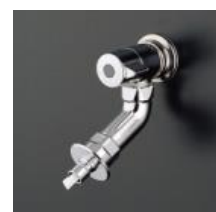

進化したフチ形状「スゴフチ」は、汚れてもサッとひとふきでお手入れカンタン。

Color Variation

※は受注生産品となります。納期は約2週間(大型連休除く)かかります。

ウォシュレット一体形便器 ZJ 4.8L仕様

<手洗いあり> CES9137L#***

<手洗いなし> CES9137#***

組合せ便器 CS340シリーズ

便器<一般地> CS340B#***
タンク<手洗いあり> SH341BA#***

便器<一般地> CS340B#***
タンク<手洗いなし> SH340BA#***

機能一覧 ※男子小用時(立ち姿勢)にはオート便器洗浄しません

プレミスト	セルフクリーニング	クリーン便座	クリーンノズル	抗菌
お掃除リフト	便ふた着脱	ノズルそうじ	おしり洗浄	やわらか洗浄
ビデ洗浄	ムーブ洗浄	水勢調節	洗浄位置調節	eco小ボタン
おまかせ節電	タイマー節電	便座・便ふたソフト閉止	オート便器洗浄※	オートパワー脱臭
脱臭	リモコン便器洗浄	暖房便座	着座センサー	リモコン
セフィオンテクト	トルネード洗浄	フチなし形状	停電時安心設計	

使いやすいリモコン

よく使うボタンの文字を大きく表記。凹凸がなくサッとひとふきできます。

ユーティリティ

緊急止水弁付横水栓 TW11GR

- ・洗濯機用ホースワンタッチ着脱
- ・逆流防止弁付き
- ・スパウト回転式
- ・ハンドル90°開閉

ウォシュレット機能一覧

セルフクリーニング	クリーン便座	クリーンノズル	抗菌	便ふた着脱
本体ワンタッチ着脱	ノズルそうじ	おしり洗浄	ビデ洗浄	ムーブ洗浄
水勢調節	おまかせ節電	タイマー節電	便座・便ふたソフト閉止	オートパワー脱臭
脱臭	暖房便座	着座センサー		