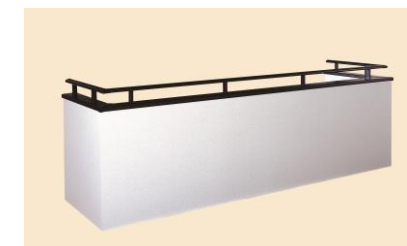

エコグリーン(EG)*

オートムブラウン(AB)*

シャイニンググレー(SH)

アルトベージュ(UB)

バルコニー

バルコニー:
トップレール1段アルミ笠木

FRP防水

物干金物