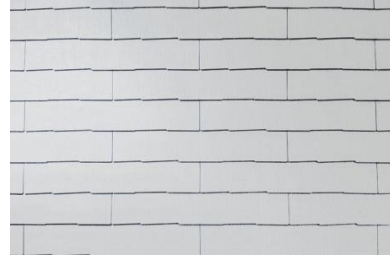

屋根

COLORBEST QUAD (クアッド・シリーズ)

コロニアルクアッド

ココナッツ・ブラウン

ウォルナット・ブラウン

ネオ・ブラック

シルバー・ホワイト

アイス・シルバー

パール・グレイ

アイリッシュ・グリーン

ウェザード・グリーン

メロウ・オレンジ

ボルドーレッド

グラス・ブラウン

ミッドナイト・ブルー

外壁